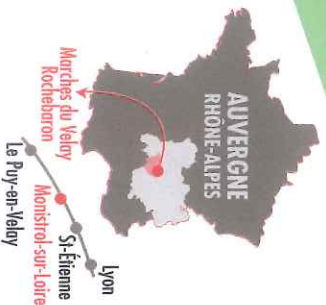

Heureux sur nos chemins à VTT en Haute-Loire !

Traces GPS et cartes à télécharger sur : www.tourismemarchesduvelayrochebaron.fr

• 20 circuits VTT de 8 à 60 km autour de Monistrol-sur-Loire, Bas-en-Basset à télécharger gratuitement sur notre site internet.

• Du vert au noir, des niveaux de difficulté pour tous.

• Accessible à VTT et VTT AE

Auvergne
expérience
#myHauteLoire

Les circuits VTT

N°	Nom	Départ	Distance	Dénivelé (positif cumulé)
21	Le Suc de la Peyrouse	La Chapelle d'Aurec (Place de la mairie)	14,8 km	235 m
22	La balade des Rochetons	Les Villettes (Trevas - Devant l'école)	9,2 km	161 m
23 24 25	Lous Pinatous De l'Ance à la Loire La Frétisse	Beauzac (Place du Pré Clos)	18,4 km 27,4 km 35 km	560 m 795 m 910 m
26 27 28 29	Les Gouttes de Veyrines La voie romaine La Perrière Les terrasses de la Loire	Monistrol/Loire (Allée du château)	28,5 km 23,3 km 18 km 37 km	700 m 490 m 450 m 790 m
30	Les Gorges de la Dunière	Sainte-Sigolène (Place Jean Salque)	35 km	770 m
31	La roche de l'âne	Saint-Pal-de-Mons (Salle des fêtes)	26 km	420 m
32	Circuit de la gare	Saint-Pal-de-Mons (Salle des fêtes)	22,3 km	435 m
33	Le suc de Mons	Saint-Pal-de-Mons (Salle des fêtes)	42 km	1054 m
34 35 36	Balade du parc de la biodiversité Circuit de la chapelle Sainte-Reine De Rochebaron à Chalencon	Bas-en-Basset (Espace Fabro)	8 km 28,5 km 60 km	40 m 590 m 1650 m
37	Circuit de Méalet	Saint-Pal-de-Chalencon (Rue Pierre Savel)	11,9 km	260 m
38	Aux confins du Forez	Boisset (Place de l'église)	25,4 km	465 m
39	Circuit de l'arborétum	Boisset (Place de l'église)	18,8 km	380 m
40	Circuit des rois de Cerces	Tiranges (Rue des Fontaines)	20,9 km	550 m

Marches du Velay
Rochebaron
OFFICE DE TOURISME