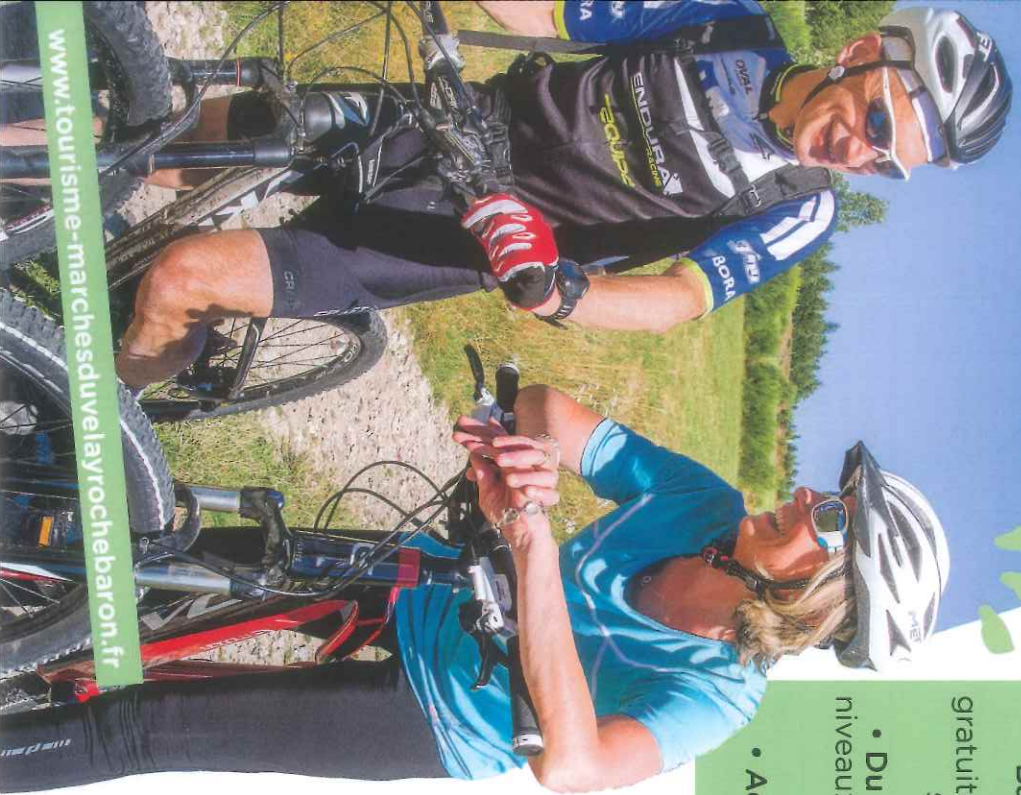

Heureux sur nos chemins à VTT en Haute-Loire !

Traces GPS et cartes à télécharger sur : www.tourismemarchesduvelayrochebaron.fr

• 20 circuits VTT de 8 à 60 km autour de Monistrol-sur-Loire, Bas-en-Basset à télécharger gratuitement sur notre site internet.

• Du vert au noir, des niveaux de difficulté pour tous.

• Accessible à VTT et VTT AE

Auvergne
expérience
#myHauteLoire

Les circuits VTT

N°	Nom	Départ	Distance	Dénivelé (positif cumulé)
21	Le Suc de la Peyrouse	La Chapelle d'Aurec (Place de la mairie)	14,8 km	235 m
22	La balade des Rochetons	Les Villettes (Trevas - Devant l'école)	9,2 km	161 m
23 24 25	Lous Pinatous De l'Ance à la Loire La Frétisse	Beauzac (Place du Pré Clos)	18,4 km 27,4 km 35 km	560 m 795 m 910 m
26 27 28 29	Les Gouttes de Veyrines La voie romaine La Perrière Les terrasses de la Loire	Monistrol/Loire (Allée du château)	28,5 km 23,3 km 18 km 37 km	700 m 490 m 450 m 790 m
30	Les Gorges de la Dunière	Sainte-Sigolène (Place Jean Salque)	35 km	770 m
31	La roche de l'âne	Saint-Pal-de-Mons (Salle des fêtes)	26 km	420 m
32	Circuit de la gare	Saint-Pal-de-Mons (Salle des fêtes)	22,3 km	435 m
33	Le suc de Mons	Saint-Pal-de-Mons (Salle des fêtes)	42 km	1054 m
34 35 36	Balade du parc de la biodiversité Circuit de la chapelle Sainte-Reine De Rochebaron à Chalencon	Bas-en-Basset (Espace Fabro)	8 km 28,5 km 60 km	40 m 590 m 1650 m
37	Circuit de Méalet	Saint-Pal-de-Chalencon (Rue Pierre Savel)	11,9 km	260 m
38	Aux confins du Forez	Boisset (Place de l'église)	25,4 km	465 m
39	Circuit de l'arborétum	Boisset (Place de l'église)	18,8 km	380 m
40	Circuit des rois de Cerces	Tiranges (Rue des Fontaines)	20,9 km	550 m

Marches du Velay
Rochebaron
OFFICE DE TOURISME